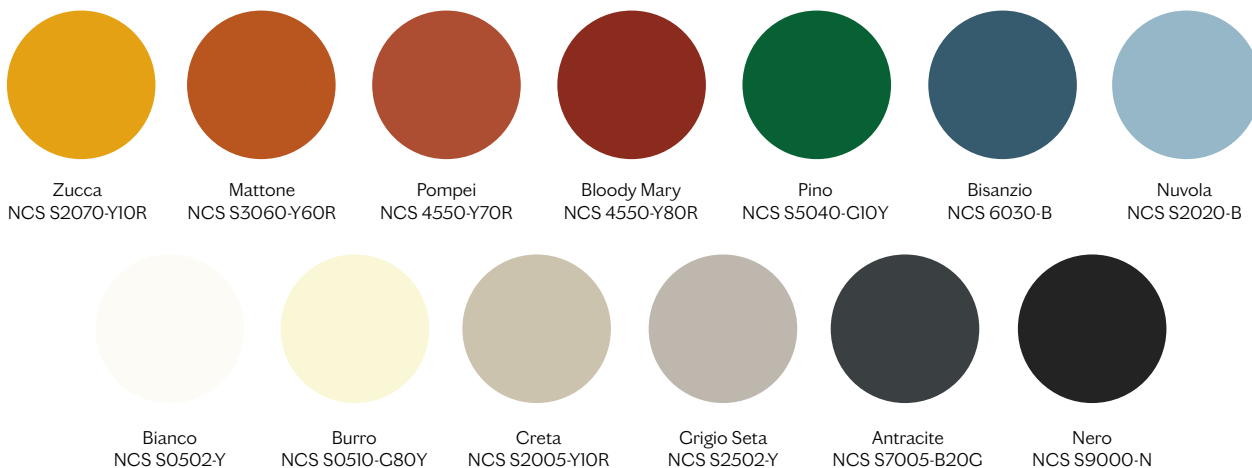

FERROVITOS

by Paolo Cappello

Ispirato dagli sgabelli utilizzati in passato nelle scuole italiane, è un oggetto essenziale, che sa riconoscere quando apparire sobrio e quando scatenarsi, macchiando con il colore la struttura.

Drawing its inspiration from the stools used in the past in Italian schools, this essential item knows when to appear discreet and when to dare a brightly coloured frame.

DIMENSIONI | DIMENSIONS

lunghezza | width: 42,8 cm
larghezza | depth: 42,8 cm
altezza | height: 58 - 78 cm
altezza del sedile | seat height: 58 - 78 cm

FINITURE STRUTTURA | STRUCTURE FINISHES

LACCATO | LACQUER

FINITURE SEDUTA | SEAT FINISHES

LEGNO | WOOD