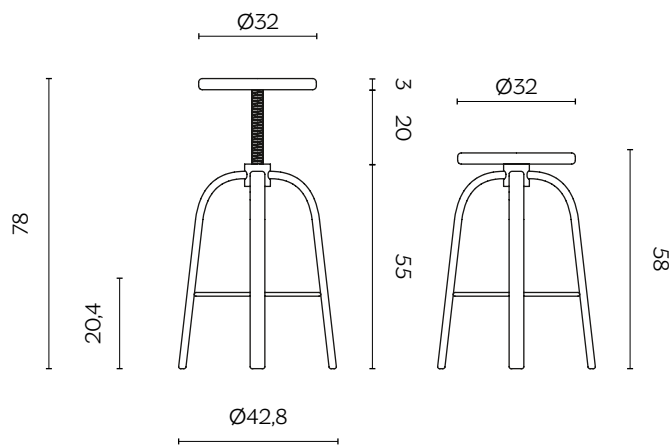

FERROVITOS

by Paolo Cappello

Ispirato dagli sgabelli utilizzati in passato nelle scuole italiane, è un oggetto essenziale, che sa riconoscere quando apparire sobrio e quando scatenarsi, macchiando con il colore la struttura.

Drawing its inspiration from the stools used in the past in Italian schools, this essential item knows when to appear discreet and when to dare a brightly coloured frame.

DIMENSIONI | DIMENSIONS

lunghezza | width: 42,8 cm
larghezza | depth: 42,8 cm
altezza | height: 58 - 78 cm
altezza del sedile | seat height: 58 - 78 cm